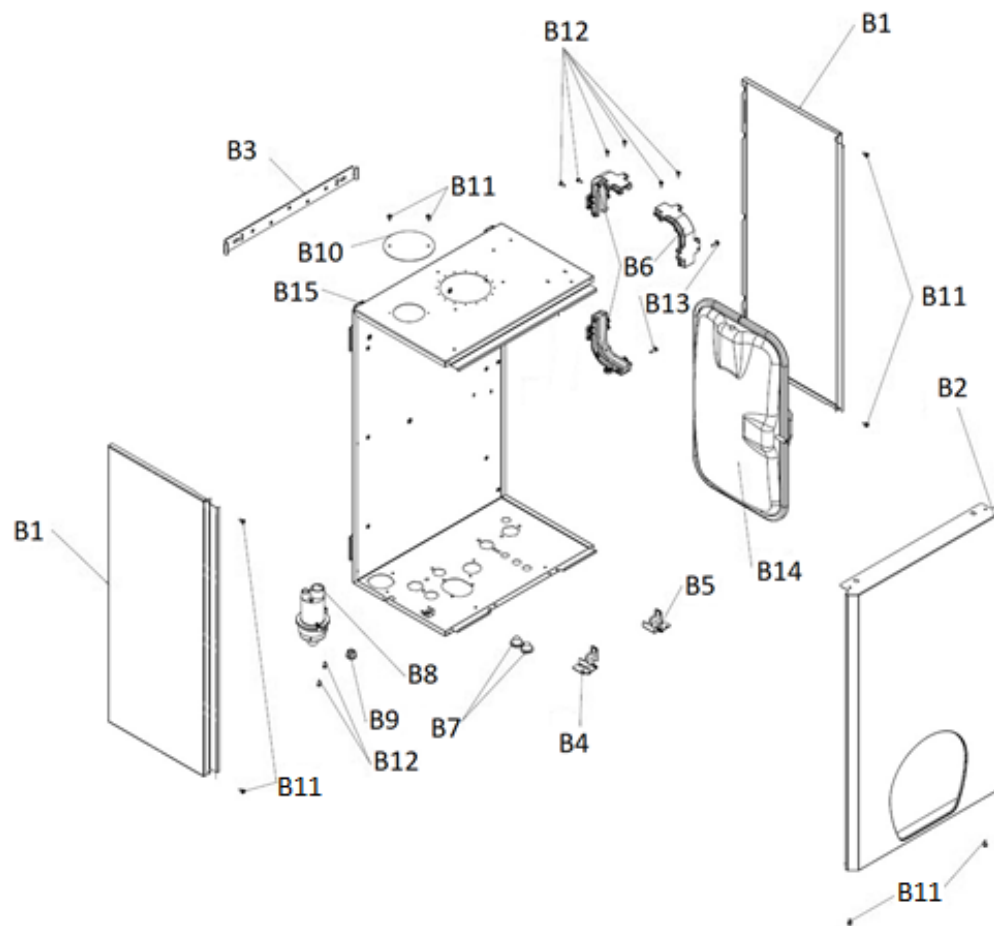

No	Артикул	Наименование
B1	MY005B	Боковая панель (левая/правая)
B2	MO004B	Передняя лицевая панель
B3	MD002B	Планка
B4	MD022B	Левая петля панели управления
B5	MD023B	Правая петля панели управления
B6	HD002B	Крепление расширительного бака
B7	FC020B	Уплотнитель проводов
B8	HD022B	Сифон
B9	ED012B	Сетевой держатель
B10	MD001B	Заглушка дополнительного забора воздуха
B11	FV026B	Винт ST 3,9x9,5
B12	FV001B	Винт PT 35x10
B13	FV002B	Винт PT 35x14
B14	HG003B	Расширительный бак
B15	MU011B	Корпус