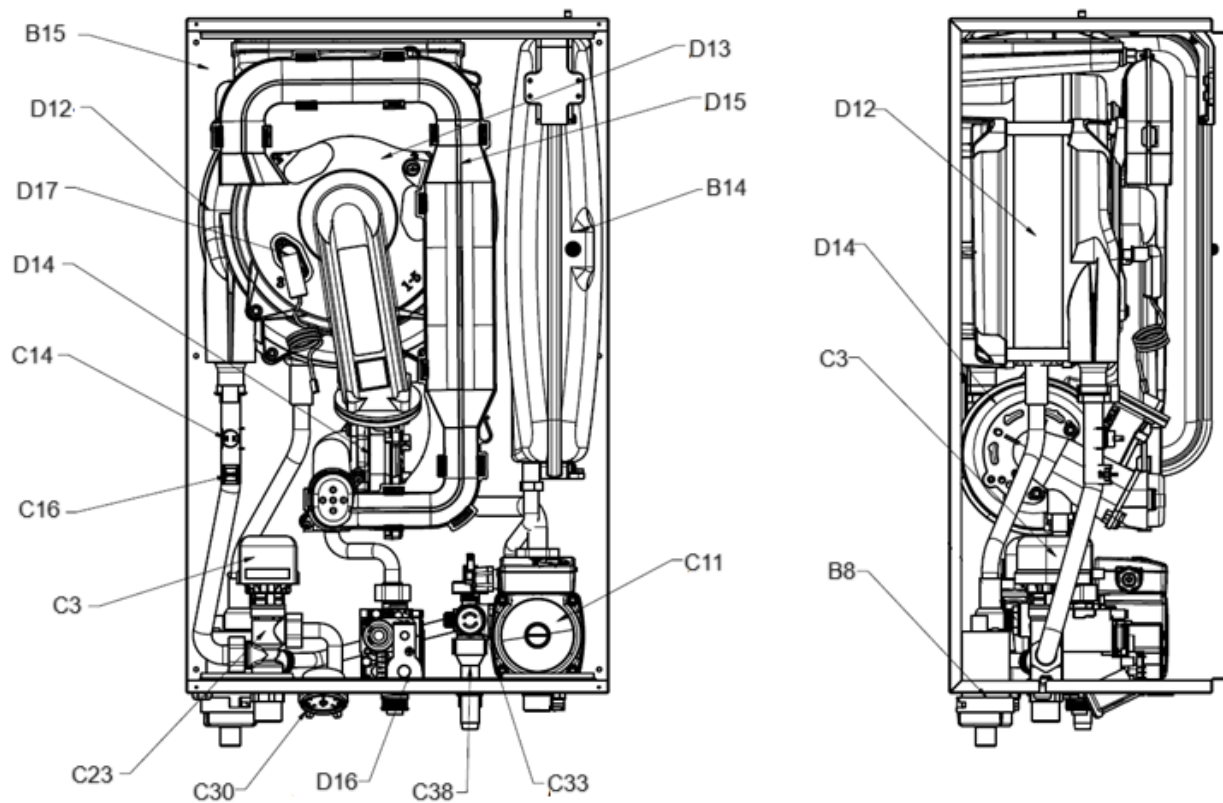

**ОТОПИТЕЛЬНЫЙ КОТЕЛ
FEDERICA BUGATTI VARME COND 25B**

**КАТАЛОГ ЗАПАСНЫХ
ЧАСТЕЙ**

No	Артикул	Наименование
B8	HD022B	Сифон
B14	HG003B	Расширительный бак
B15	MU011B	Корпус
C3	HU004B	Двигатель трехходового клапана
C11	HP001B	Циркуляционный насос (в сборе)
C14	ES013B	Предохранительный термостат
C16	ES004B	Датчик NTC накладной
C23	HN010B	Подающая часть гидрогруппы отопления
C30	NM001B	Манометр
C33	HN009B	Обратная гидрогруппа бойлера
C38	HD910B	Предохранительный клапан на 3 бара
D12	BE009B	Теплообменник 25 кВт
D13	BM001B	Горелка 25 кВт
D14	BF006B	Вентилятор
D15	BD022B	Глушитель
D16	BG002B	Газовый клапан
D17	EE002B	Кабель электрода

No	Артикул	Наименование
C1	HD921B	Гайка
C2	HD922B	Перепускной клапан
C3	HU004B	Сервопривод
C4	EW006B	Реле минимального давления
C5	HP901B	Клипса воздухоотводчика
C6	HP902B	Воздухоотводчик
C7	HP904B	Улитка насоса
C8	HP903B	Мотор насоса
C9	FC004B	Прокладка насоса
C10	T1002B	Труба обратки
C11	HP001B	Циркуляционный насос (в сборе)
C12	FC005B	Уплотнительное кольцо трубы
C13	FK002B	Зажим соединения труб
C14	ES013B	Предохранительный термостат
C15	FC006B	Прокладка труб
C16	ES004B	Датчик NTC накладной
C17	TO008B	Труба подачи
C19	FK001B	Клипса сервопривода
C20	TB002B	Трубка байпаса
C21	HD903B	Гайка крепления сервопривода
C22	HD905B	Кольцо гайки сервопривода
C23	HN010B	Подающая часть гидрогруппы отопления
C24	HD906B	Комплект для Зходового клапана
C25	HD907B	Кольцо подающего nipples
C26	HD908B	Подающий nipple 3/4"
C28	TO005B	Трубка подачи бойлера 1/2"
C29	HD001B	Держатель манометра пластик
C30	HM001B	Манометр
C31	FC002B	Прокладка манометра (12x4x2)
C33	HN009B	Обратная гидрогруппа бойлера
C34	T1003B	Трубка обратки бойлера 1/2"
C35	FK007B	Фиксатор nipples насоса
C36	FC017B	Уплотнительное кольцо соединения насоса
C37	HM002B	Nipple обратки 3/4"
C38	HD910B	Предохранительный клапан Збар
C39	FC010B	Прокладка