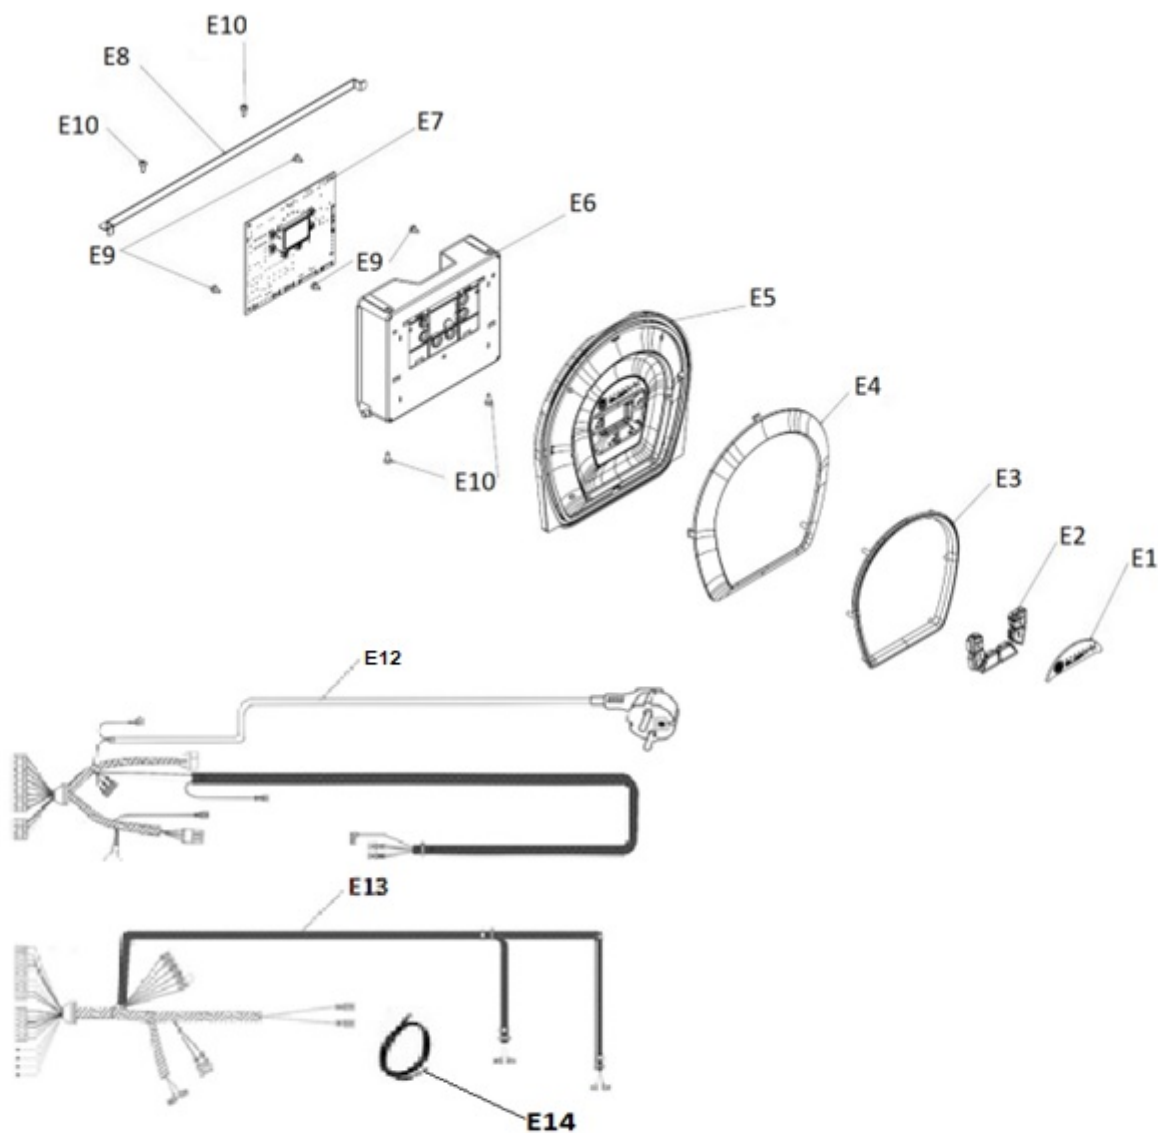

No	Артикул	Наименование
E1	ED001B	Логотип FEDERICA BUGATTI
E2	ED023B	Кнопки
E3	ED005B	Тонкая рамка панели управления
E4	ED004B	Широкая рамка панели управления
E5	ED022B	Корпус панели управления
E6	ED025B	Короб электронной платы
E7	EK003B	Электронная плата
E8	MD025B	Опорная планка панели управления
E9	FV017B	Винт 3,5x7,5
E10	FV019B	Винт 40x10
E12	EC010B	Группа кабелей высокого напряжения
E13	EC011B	Группа кабелей низкого напряжения
E14	ES007B	Датчик NTC погружной