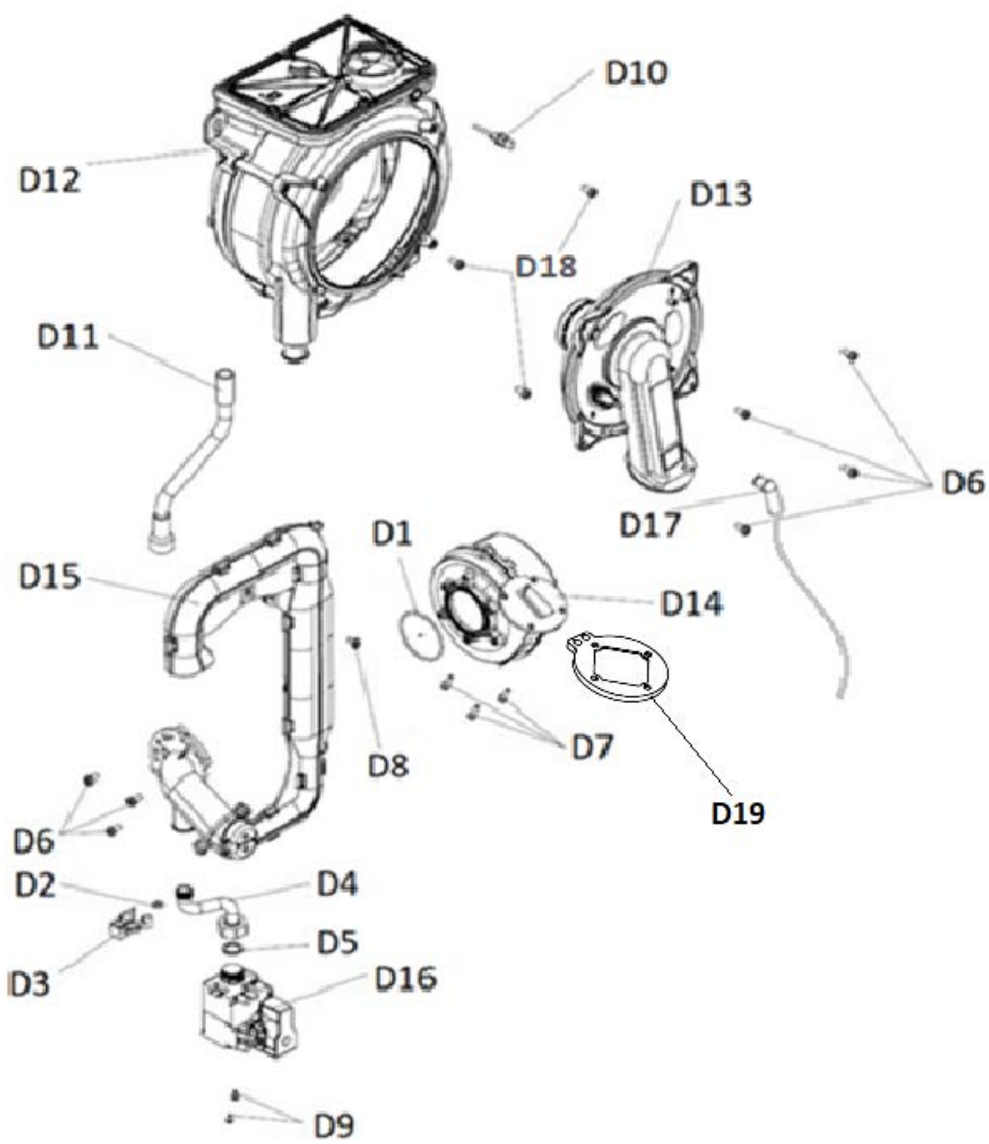

No	Артикул	Наименование
D1	FC021B	Уплотнитель
D2	FC023B	Уплотнитель газовой трубки
D3	FK009B	Фиксатор газовой трубки
D4	TG002B	Газовая трубка
D5	FC009B	Прокладка газового клапана 3/4
D6	FV025B	Винт 60x14
D7	FV028B	Винт 50x16
D8	FV009B	Винт с шайбой 4x12
D9	FV014B	Винт 4x8
D10	ES010B	Датчик дымовых газов
D11	FN008B	Шланг для конденсата
D12	BE009B	Теплообменник 25 кВт
D13	VM001B	Горелка 25 кВт
D14	BF004B	Вентилятор
D15	BD022B	Глушитель
D16	BG002B	Газовый клапан
D17	EE002B	Кабель электрода
D18	FV029B	Винт 6x20
D19	FC022B	Прокладка соединения вентилятора и коллектора