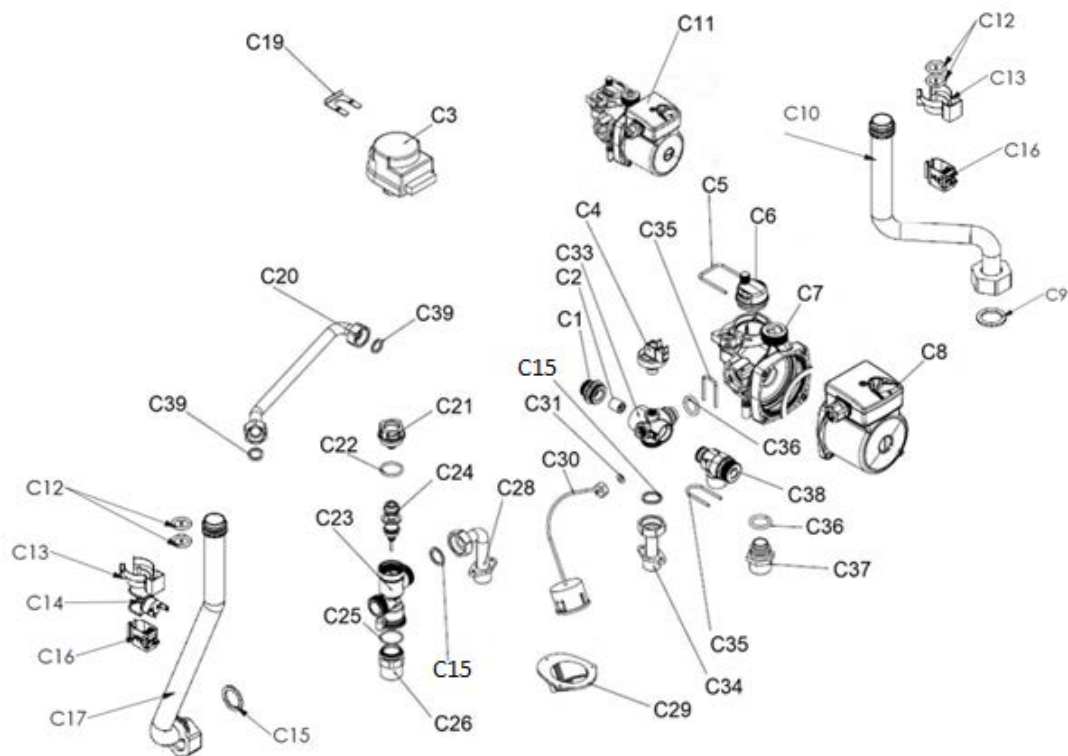

**ОТОПИТЕЛЬНЫЙ КОТЕЛ
FEDERICA BUGATTI VARME COND 25B**

**КАТАЛОГ ЗАПАСНЫХ
ЧАСТЕЙ**

No	Артикул	Наименование
B8	HD022B	Сифон
B14	HG003B	Расширительный бак
B15	MU011B	Корпус
C3	HU004B	Двигатель трехходового клапана
C11	HP001B	Циркуляционный насос (в сборе)
C14	ES013B	Предохранительный термостат
C16	ES004B	Датчик NTC накладной
C23	HN010B	Подающая часть гидрогруппы отопления
C30	NM001B	Манометр
C33	HN009B	Обратная гидрогруппа бойлера
C38	HD910B	Предохранительный клапан на 3 бара
D12	BE009B	Теплообменник 25 кВт
D13	BM001B	Горелка 25 кВт
D14	BF006B	Вентилятор
D15	BD022B	Глушитель
D16	BG002B	Газовый клапан
D17	EE002B	Кабель электрода

No	Артикул	Наименование
C1	HD921B	Гайка
C2	HD922B	Перепускной клапан
C3	HU004B	Сервопривод
C4	EW006B	Реле минимального давления
C5	HP901B	Клипса воздухоотводчика
C6	HP902B	Воздухоотводчик
C7	HP904B	Улитка насоса
C8	HP903B	Мотор насоса
C9	FC004B	Прокладка насоса
C10	T1002B	Труба обратки
C11	HP001B	Циркуляционный насос (в сборе)
C12	FC005B	Уплотнительное кольцо трубы
C13	FK002B	Зажим соединения труб
C14	ES013B	Предохранительный термостат
C15	FC006B	Прокладка труб
C16	ES004B	Датчик NTC накладной
C17	TO008B	Труба подачи
C19	FK001B	Клипса сервопривода
C20	TB002B	Трубка байпаса
C21	HD903B	Гайка крепления сервопривода
C22	HD905B	Кольцо гайки сервопривода
C23	HN010B	Подающая часть гидрогруппы отопления
C24	HD906B	Комплект для Зходового клапана
C25	HD907B	Кольцо подающего nipples
C26	HD908B	Подающий nipple 3/4"
C28	TO005B	Трубка подачи бойлера 1/2"
C29	HD001B	Держатель манометра пластик
C30	HM001B	Манометр
C31	FC002B	Прокладка манометра (12x4x2)
C33	HN009B	Обратная гидрогруппа бойлера
C34	T1003B	Трубка обратки бойлера 1/2"
C35	FK007B	Фиксатор nipples насоса
C36	FC017B	Уплотнительное кольцо соединения насоса
C37	HM002B	Nipple обратки 3/4"
C38	HD910B	Предохранительный клапан Збар
C39	FC010B	Прокладка