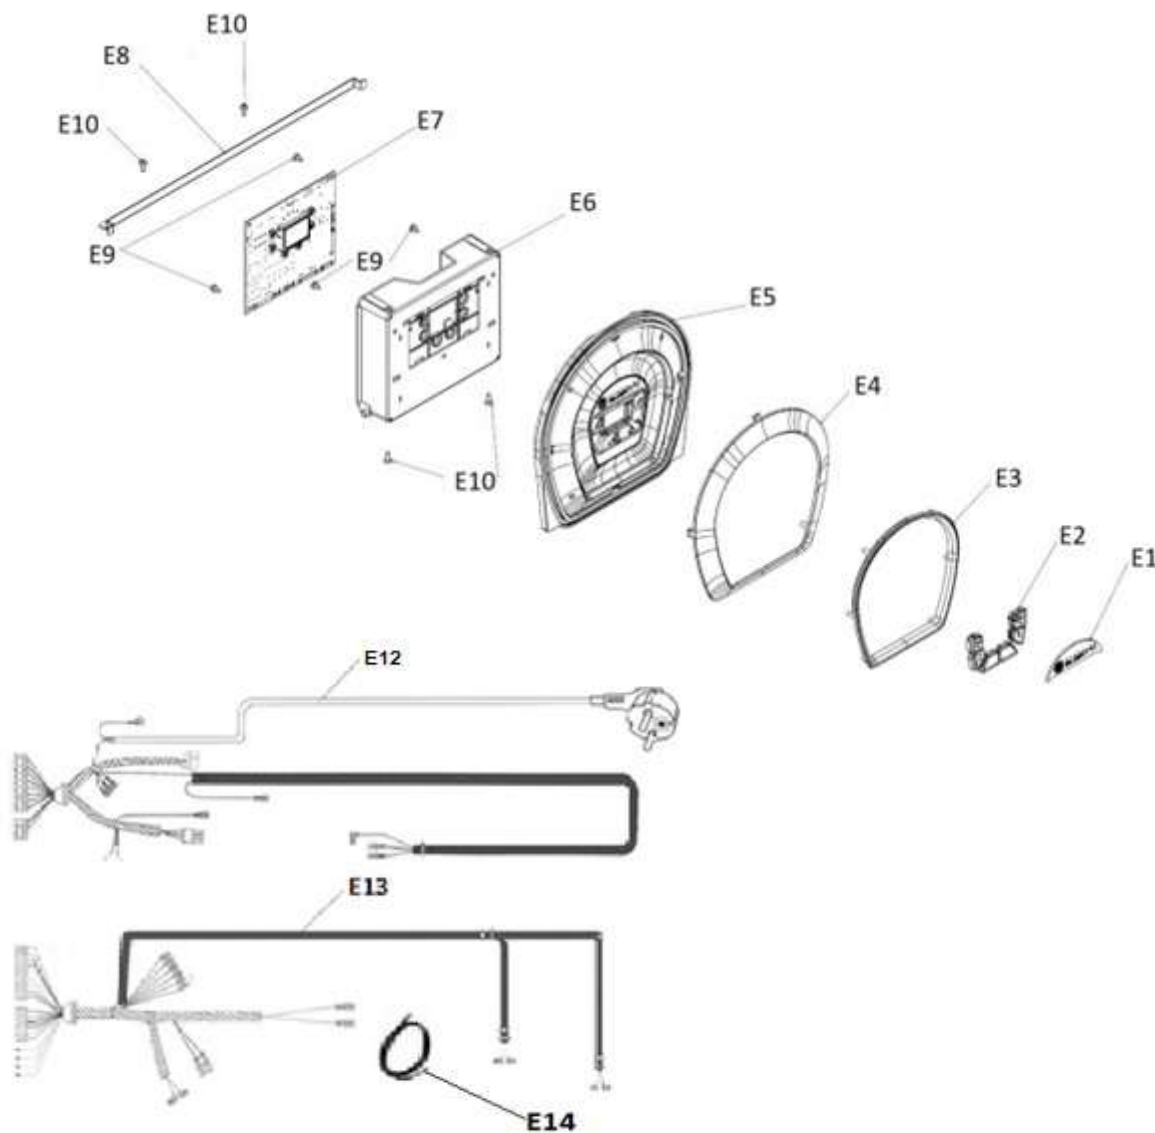

No	Артикул	Наименование
E1	ED001B	Логотип FEDERICA BUGATTI
E2	ED023B	Кнопки
E3	ED005B	Тонкая рамка панели управления
E4	ED004B	Широкая рамка панели управления
E5	ED022B	Корпус панели управления
E6	ED025B	Короб электронной платы
E7	EK003B	Электронная плата
E8	MD025B	Опорная планка панели управления
E9	FV017B	Винт 3,5x7,5
E10	FV019B	Винт 40x10
E12	EC021B	Группа кабелей высокого напряжения
E13	EC011B	Группа кабелей низкого напряжения
E14	ES007B	Датчик NTC погружной