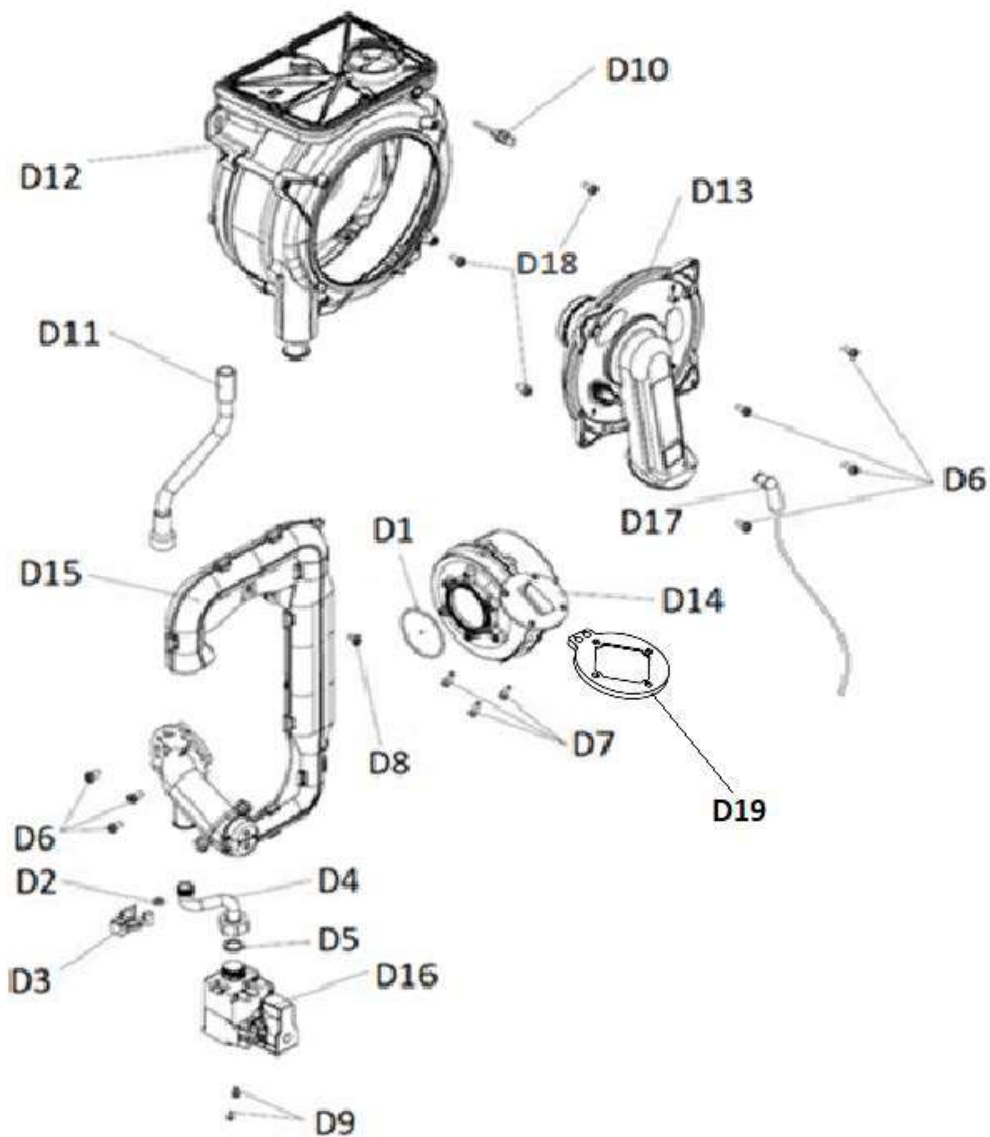

No	Артикул	Наименование
D1	FC021B	Уплотнитель
D2	FC023B	Уплотнитель газовой трубки
D3	FK009B	Фиксатор газовой трубки
D4	TG004B	Газовая трубка
D5	FC009B	Прокладка газового клапана 3/4
D6	FV025B	Винт 60x14
D7	FV028B	Винт 50x16
D8	FV009B	Винт с шайбой 4x12
D9	FV014B	Винт 4x8
D10	ES010B	Датчик дымовых газов
D11	FH008B	Шланг для конденсата
D12	BE005B	Теплообменник 35 кВт
D13	BM001B	Горелка 25/35 кВт
D14	BF006B	Вентилятор
D15	BD022B	Глушитель
D16	BG002B	Газовый клапан
D17	EE002B	Кабель электрода
D18	FV029B	Винт 6x20
D19	FC022B	Прокладка соединения вентилятора и коллектора