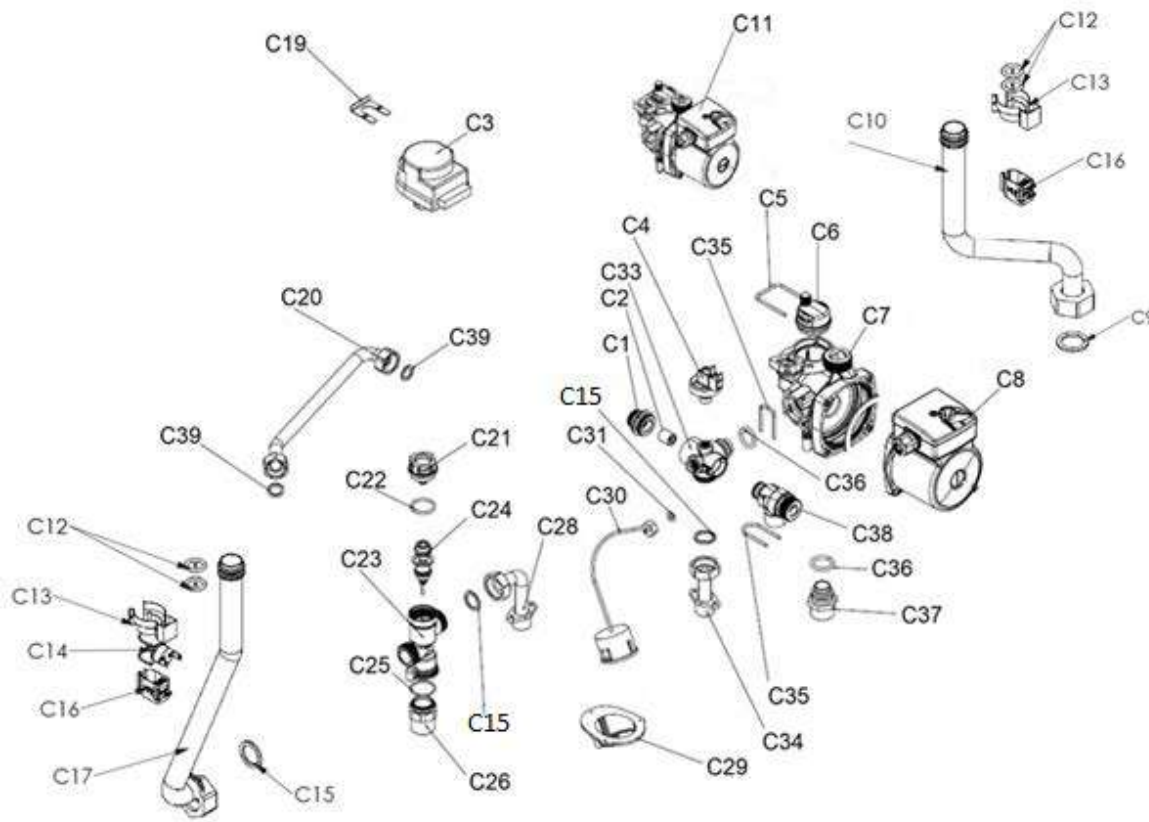

**ОТОПИТЕЛЬНЫЙ КОТЕЛ
FEDERICA BUGATTI
VARME COND 35B**

**КАТАЛОГ ЗАПАСНЫХ
ЧАСТЕЙ**

No	Артикул	Наименование
B8	HD022B	Сифон
B14	HG003B	Расширительный бак
B15	MU011B	Корпус
C3	HU004B	Двигатель трехходового клапана
C11	HP001B	Циркуляционный насос (в сборе)
C14	ES013B	Предохранительный термостат
C16	ES004B	Датчик NTC накладной
C23	HN010B	Подающая часть гидрогруппы отопления
C30	HM001B	Манометр
C33	HN009B	Обратная гидрогруппа бойлера
C38	HD910B	Предохранительный клапан на 3 бара
D12	BE005B	Теплообменник 35 кВт
D13	VM001B	Горелка 25/35 кВт
D14	BF006B	Вентилятор
D15	BD022B	Глушитель
D16	BG002B	Газовый клапан
D17	EE002B	Кабель электрода

No	Артикул	Наименование
C1	HD921B	Гайка
C2	HD922B	Перепускной клапан
C3	HU004B	Сервопривод
C4	EW006B	Реле минимального давления
C5	HP901B	Клипса воздухоотводчика
C6	HP902B	Воздухоотводчик
C7	HP904B	Улитка насоса
C8	HP903B	Мотор насоса
C9	FC004B	Прокладка насоса
C10	TI002B	Труба обратки
C11	HP001B	Циркуляционный насос (в сборе)
C12	FC005B	Уплотнительное кольцо трубы
C13	FK002B	Зажим соединения труб
C14	ES013B	Предохранительный термостат
C15	FC006B	Прокладка труб
C16	ES004B	Датчик NTC накладной
C17	TO009B	Труба подачи
C19	FK001B	Клипса сервопривода
C20	TB002B	Трубка байпаса
C21	HD903B	Гайка крепления сервопривода
C22	HD905B	Кольцо гайки сервопривода
C23	HN010B	Подающая часть гидрогруппы отопления
C24	HD906B	Комплект для Зходового клапана
C25	HD907B	Кольцо подающего ниппеля
C26	HD908B	Подающий ниппель 3/4"
C28	TO005B	Трубка подачи бойлера 1/2"
C29	HD001B	Держатель манометра пластик
C30	NM001B	Манометр
C31	FC002B	Прокладка манометра (12x4x2)
C33	HN009B	Обратная гидрогруппа бойлера
C34	TI003B	Трубка обратки бойлера 1/2"
C35	FK007B	Фиксатор ниппеля насоса
C36	FC017B	Уплотнительное кольцо соединения насоса
C37	NM002B	Ниппель обратки 3/4"
C38	HD910B	Предохранительный клапан Збар
C39	FC010B	Прокладка