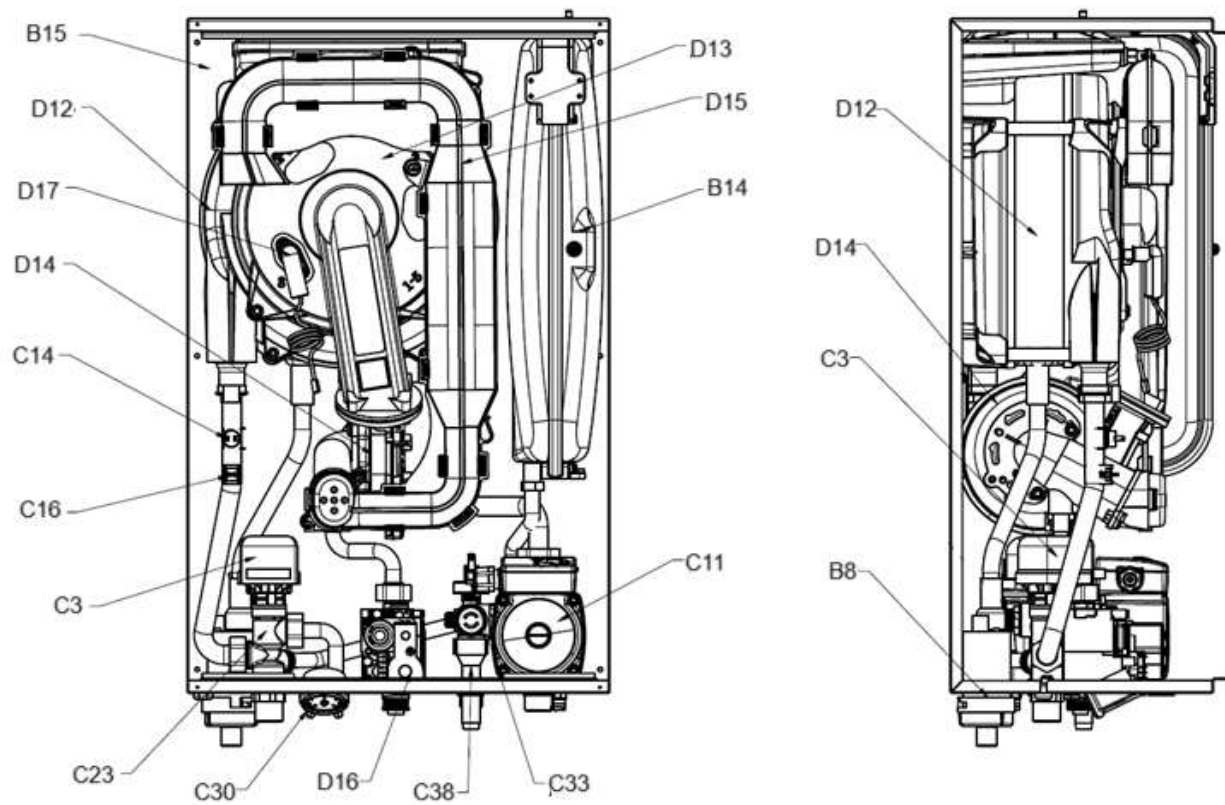

**ОТОПИТЕЛЬНЫЙ КОТЕЛ
FEDERICA BUGATTI
VARME COND 35B**

**КАТАЛОГ ЗАПАСНЫХ
ЧАСТЕЙ**

No	Артикул	Наименование
B8	HD022B	Сифон
B14	HG003B	Расширительный бак
B15	MU011B	Корпус
C3	HU004B	Двигатель трехходового клапана
C11	HP001B	Циркуляционный насос (в сборе)
C14	ES013B	Предохранительный термостат
C16	ES004B	Датчик NTC накладной
C23	HN010B	Подающая часть гидрогруппы отопления
C30	HM001B	Манометр
C33	HN009B	Обратная гидрогруппа бойлера
C38	HD910B	Предохранительный клапан на 3 бара
D12	BE005B	Теплообменник 35 кВт
D13	VM001B	Горелка 25/35 кВт
D14	BF006B	Вентилятор
D15	BD022B	Глушитель
D16	BG002B	Газовый клапан
D17	EE002B	Кабель электрода

No	Артикул	Наименование
C1	HD921B	Гайка
C2	HD922B	Перепускной клапан
C3	HU004B	Сервопривод
C4	EW006B	Реле минимального давления
C5	HP901B	Клипса воздухоотводчика
C6	HP902B	Воздухоотводчик
C7	HP904B	Улитка насоса
C8	HP903B	Мотор насоса
C9	FC004B	Прокладка насоса
C10	TI002B	Труба обратки
C11	HP001B	Циркуляционный насос (в сборе)
C12	FC005B	Уплотнительное кольцо трубы
C13	FK002B	Зажим соединения труб
C14	ES013B	Предохранительный термостат
C15	FC006B	Прокладка труб
C16	ES004B	Датчик NTC накладной
C17	TO009B	Труба подачи
C19	FK001B	Клипса сервопривода
C20	TB002B	Трубка байпаса
C21	HD903B	Гайка крепления сервопривода
C22	HD905B	Кольцо гайки сервопривода
C23	HN010B	Подающая часть гидрогруппы отопления
C24	HD906B	Комплект для Зходового клапана
C25	HD907B	Кольцо подающего ниппеля
C26	HD908B	Подающий ниппель 3/4"
C28	TO005B	Трубка подачи бойлера 1/2"
C29	HD001B	Держатель манометра пластик
C30	NM001B	Манометр
C31	FC002B	Прокладка манометра (12x4x2)
C33	HN009B	Обратная гидрогруппа бойлера
C34	TI003B	Трубка обратки бойлера 1/2"
C35	FK007B	Фиксатор ниппеля насоса
C36	FC017B	Уплотнительное кольцо соединения насоса
C37	NM002B	Ниппель обратки 3/4"
C38	HD910B	Предохранительный клапан Збар
C39	FC010B	Прокладка