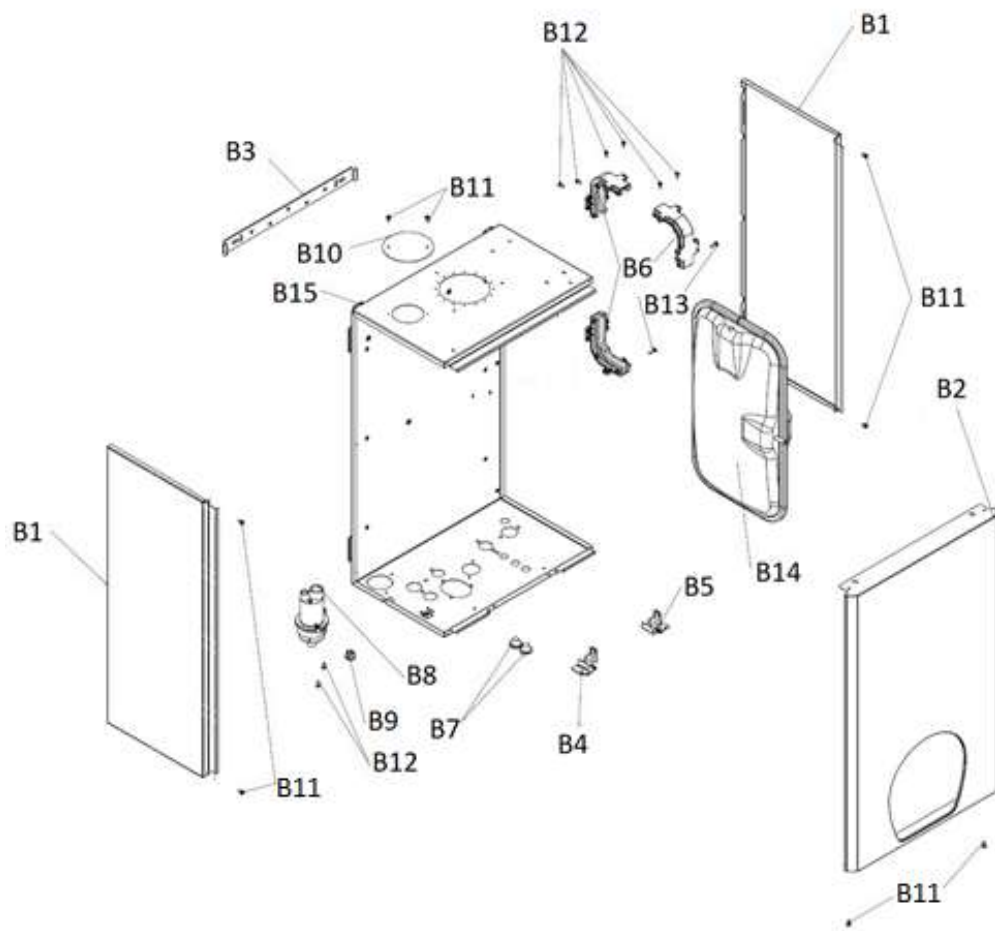

No	Артикул	Наименование
B1	MY005B	Боковая панель (левая/правая)
B2	MO004B	Передняя лицевая панель
B3	MD002B	Планка
B4	MD022B	Левая петля панели управления
B5	MD023B	Правая петля панели управления
B6	HD002B	Крепление расширительного бака
B7	FC020B	Уплотнитель проводов
B8	HD022B	Сифон
B9	ED012B	Сетевой держатель
B10	MD001B	Заглушка дополнительного забора воздуха
B11	FV026B	Винт ST 3,9x9,5
B12	FV001B	Винт PT 35x10
B13	FV002B	Винт PT 35x14
B14	HG003B	Расширительный бак
B15	MU011B	Корпус