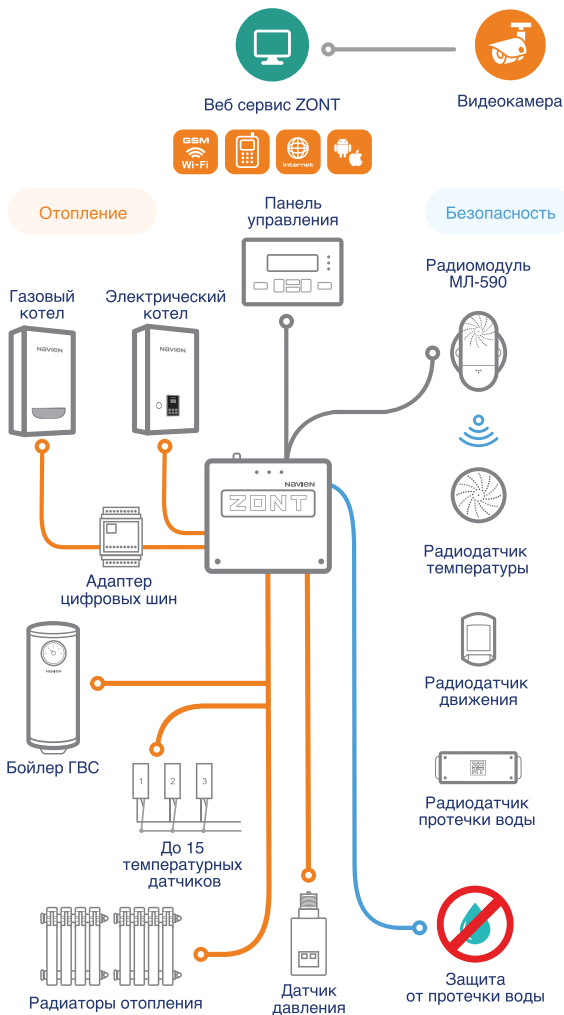

SMART 2.0 NAVIEN SET

navien

ОТОПИТЕЛЬНЫЙ КОНТРОЛЛЕР В КОМПЛЕКТЕ С АДАПТЕРОМ

- Удаленное управление всеми котлами NAVIEN
- Встроенный резервный аккумулятор
- Синхронизация с «Алисой» и умным домом «Салют»
- Работа в сети GSM и через WI-Fi.
- Работает по протоколам OpenTherm и Navien

Работает
с Алисой

GSM-GPRS | WI-FI | RS-485 | 1-WIRE | K-LINE | NTC | WEB APP

Поддерживаются следующие модели оборудования Navien: ACE, ACE ATMO, PRIME, SMARTTOK, ATMO, DELUXE, DELUXE PLUS, EQB, DELUXE C, DELUXE S, DELUXE E, DELUXE C PLUS, DELUXE ONE, NCB700, GA, GST, LFA, LST, GTD, GPD, RTD, RPD, HEATLUXE, HEATATMO, HEATSYSTEM.

SMART 2.0 NAVIEN SET

ОТОПИТЕЛЬНЫЙ КОНТРОЛЛЕР В КОМПЛЕКТЕ С АДАПТЕРОМ

УПРАВЛЕНИЕ 2 КОТЛАМИ:
ОСНОВНОЙ, РЕЗЕРВНЫЙ

УПРАВЛЕНИЕ ГВС,
БОЙЛОРОМ, ФУНКЦИЯ
АНТИЛЕГИОНЕЛЛА

УПРАВЛЕНИЕ
ИСПОЛНИТЕЛЬНЫМИ
УСТРОЙСТВАМИ
(ЭЛЕКТРОПРИБОРЫ)

ПОГОДОЗАВИСИМОЕ
УПРАВЛЕНИЕ С
ПИД-РЕГУЛИРОВАНИЕМ

ЗАЩИТА ОТ ПРОТЕЧЕК,
ФУНКЦИИ ОХРАНЫ

ПОДКЛЮЧЕНИЕ ДАТЧИКОВ
NTC, ДАТЧИКА ДАВЛЕНИЯ
НАПРЯМУЮ

КОНТРОЛЬ ИСПРАВНОСТИ
ОТОПИТЕЛЬНОГО КОТЛА

ПОДКЛЮЧЕНИЕ ДО ТРЕХ
РАДИОМОДУЛЕЙ (ДО 120
РАДИОДАТЧИКОВ)